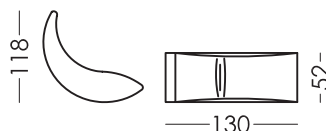

LA SIESTA

FICHE TECHNIQUE | RV001 | FR

fama

Dimensions

Largeur:	48cm
Hauteur:	118cm
Profondeur:	130cm
Hauteur assise:	52cm
Hauteur accoudoir:	-cm
Hauteur dossier:	-cm
Profondeur ouverte:	-cm

Information technique